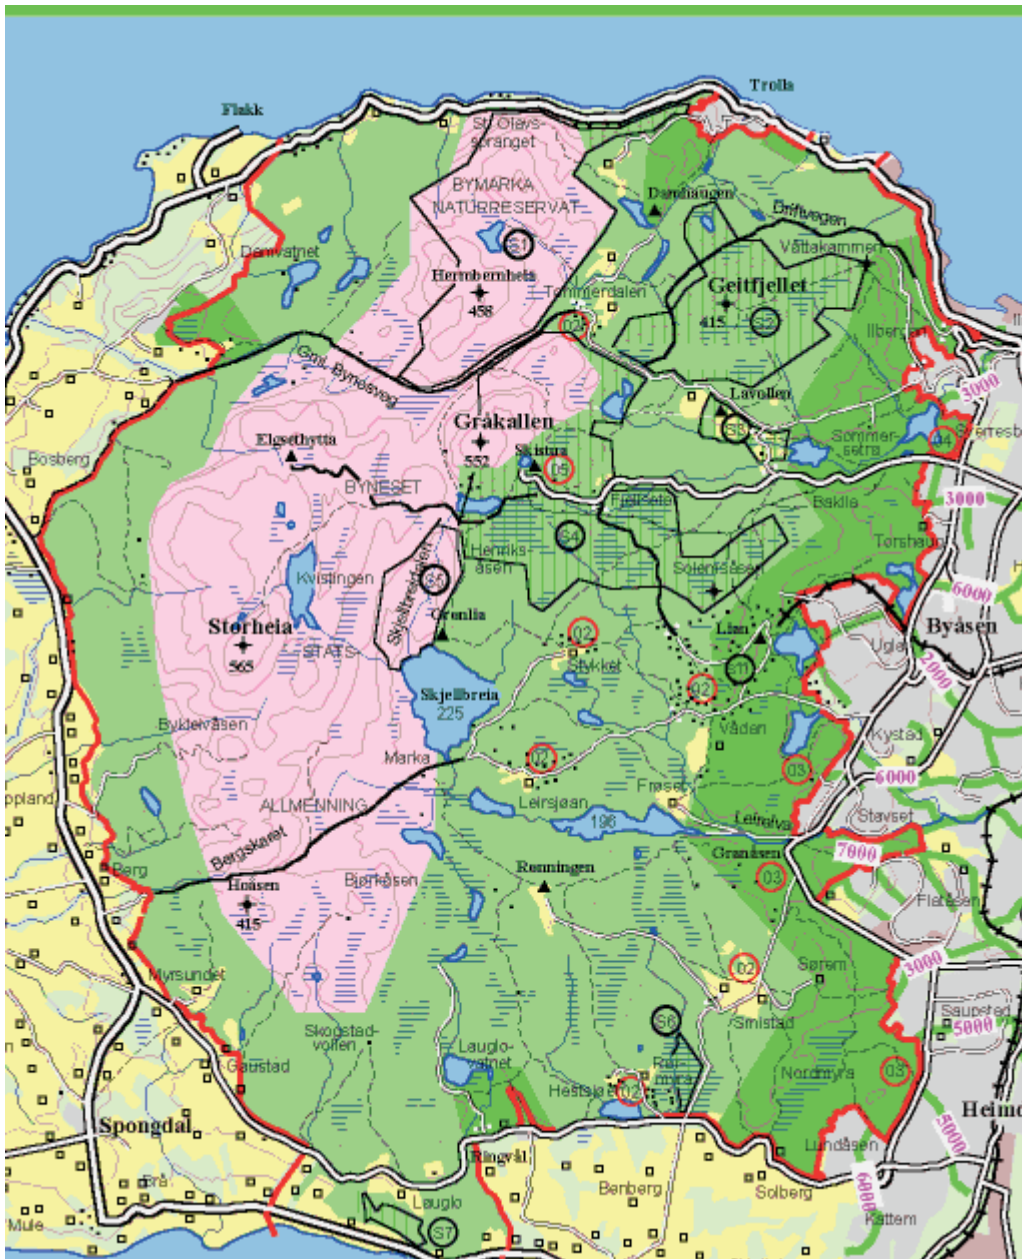

Vedlegg 5 Soneinndeling.

(Trondheim kommune 2002a)

Forklaring

- Rosa: Kjernezone
- Lysegrønt: Mellomzone
- Mørkegrønt: Nærzone